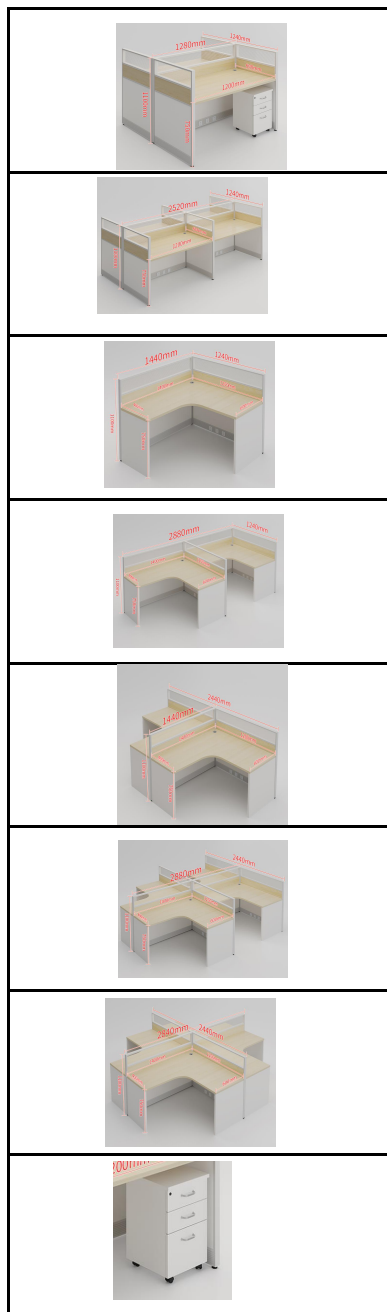

40款枫木暖白

1280*1240*1100	¥920
2520*1240*1100	¥1,585
1240*1440*1100	¥770
1240*2880*1100	¥1,515
2440*1440*1100	¥1,240
2440*2880*1100	¥2,420
2440*2840*1100	¥1,960
400*400*620	¥150